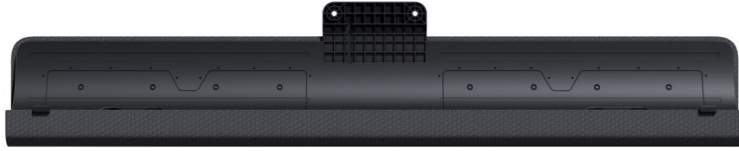

TV Gerhardt

Kompetent. Sympathisch. Nah.

Unsere persönliche Empfehlung für Sie:

Loewe klang bar i | basalt grey

Artikelnummer 18095

Produkt-Highlights

- Musikleistung (W) 80
- Max. Frequenz (Hz) 20000
- Min. Frequenz (Hz) 65
- Für Loewe bild i 48, 55 und 65 Zoll