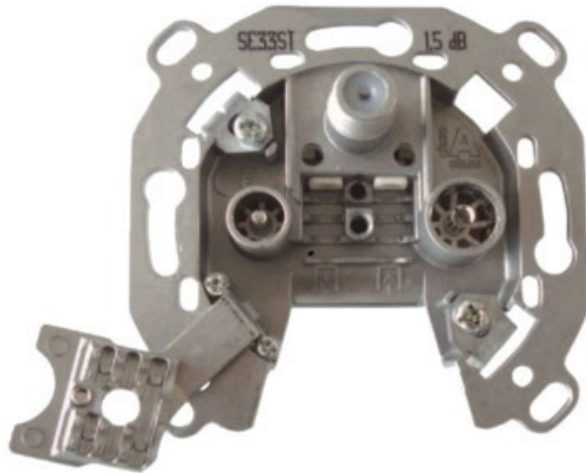

## Televes 3-fach Stichleitungsdose

Artikelnummer 3705

### Produkt-Highlights

- Innenleiter steckbar - sehr schnelle Montage
- Für Innenleiter 0,65 mm bis 1,1 mm geeignet
- Sehr kleines Gehäuse
- Abgerundete Kanten an der Kabeleinführung
- Breitbandig 4-2400 MHz
- Rückkanaltauglich
- DC-Durchlass (IEC-Buchse/F-Anschluss)
- UNI-Cable tauglich