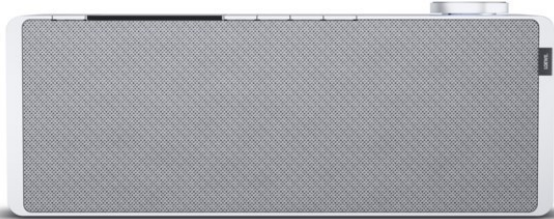

## Loewe klang s1 | light grey

Artikelnummer 16338

USB

### Gehäuseeigenschaften

- Farbe: grau

### Produkt-Highlights

- Kraftvoller Klang
- DAB+ Tuner
- Internet Radio
- Musik Streaming
- Bluetooth
- Großes Display
- Elegant und schlank