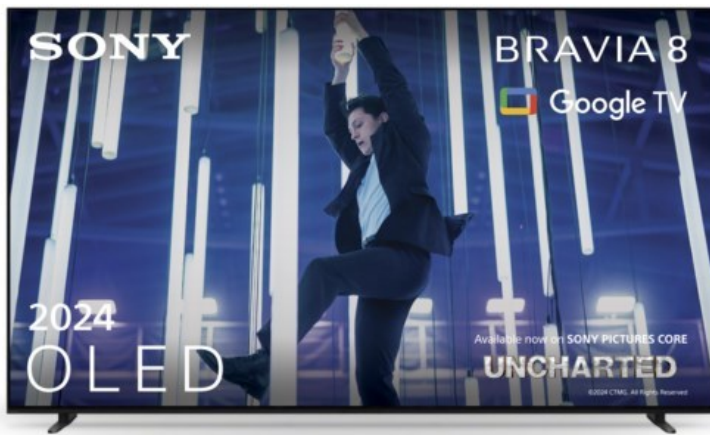

TV Gerhardt

Kompetent. Sympathisch. Nah.

Unsere persönliche Empfehlung für Sie:

Sony K-77XR80 | dunkles silber

Artikelnummer 18600

Produkt-Highlights

- Sonys helles OLED-Panel mit über 8 Millionen selbstleuchtenden Pixeln ist der Gipfel der Bildpräzision! Der XR Contrast Booster sorgt für einen naturgetreuen Kontrast, genau wie es die Creator beabsichtigt haben.
- Beim BRAVIA 8 ist der Bildschirm der Lautsprecher - genau wie bei einer Kinoleinwand! Voice Zoom 3 verbessert die Dialoge, und 3D Surround Upscaling sorgt für Surround Sound.
- Das eigene Zuhause in ein BRAVIA Kino verwandeln! Sony Soundbars mit 360 Spatial Sound Mapping erzeugen Phantom-Lautsprecher in einem kinoreifen Layout; Acoustic Center Sync sorgt für eine beeindruckende audiovisuelle Abstimmung.
- Der BRAVIA 8 steht im Mittelpunkt und fügt sich harmonisch in die Inneneinrichtung ein. Der 4-Wege-Standfuß bietet echte Flexibilität. Die wiederaufladbare Eco Fernbedienung ist hintergrundbeleuchtet und perfekt für Filmabende.
- Auf diesem Google TV sind über 10.000 Apps und Spiele verfügbar, außerdem gibt es Voice Search, Apple AirPlay 2 und Chromecast built-in.
- HDMI 2.1-Gaming-Funktionen sind enthalten (4K/120fps, VRR, ALLM) und das Gaming Menü bietet alle wichtigen Funktionen an einem Ort. PS5®-Benutzer können zusätzliche Gaming-Funktionen freischalten. Mit PS Remote Play kann man von überall aus spielen.
- SONY PICTURES CORE - In der SONY PICTURES CORE App 15 Filme einlösen, mit 24 Monaten Streaming. Von IMAX® Enhanced bis Dolby Atmos® - es gibt keinen besseren Weg zu sehen, wie unglaublich Filme auf dem BRAVIA 8 sind!

Bildeigenschaften

- Auflösung: Ultra HD (4K)
- HDR Wiedergabe

Ausstattung & Technik

- Bildschirmdiagonale: 195 cm
- Bildschirmdiagonale: 77"

- max. Auflösung (Horizontal): 3840
- max. Auflösung (Vertikal): 2160
- Bildfrequenz: 120 Hz
- WLAN Ausstattung: WLAN integriert