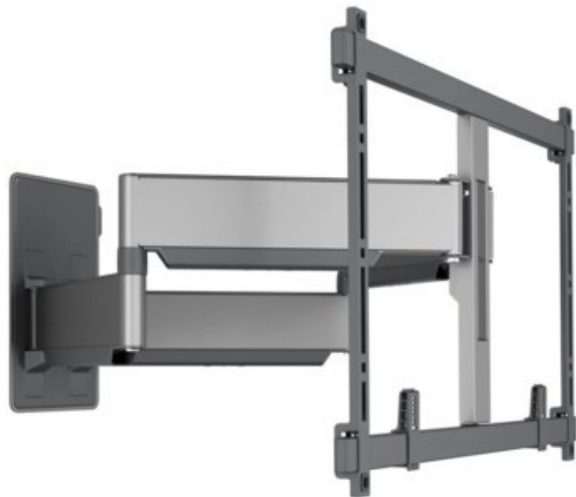

Vogels TVM 5855 Forward Motion (55-100") | schwarz

Artikelnummer 17552

Produkt-Highlights

- Schwenkbare, flache & extrastarke TV-Wandhalterung - Ideal für große OLED/QLED-TV's
- Speziell für Fernseher mit einer Größe von 55 bis 100 Zoll
- Extrem flach und stark - Nur 4.5 cm von der Wand entfernt
- Um bis zu 120° drehbar
- Bis zu 75 kg max. Gewichtslast
- Sanfte OneFinger™-Bewegung - Dank beschichteter Lager und Präzisionsstahlwellen
- 2D-Leveling™: So bleibt Ihr Fernseher immer waagrecht - Präzise Nivellierung nach der Installation (horizontal und vertikal)
- Absolut gerade Installation - Kostenlose Wasserwaage inklusive
- Cable Inlay System (CIS®) Kabelhalter zur Kabelführung