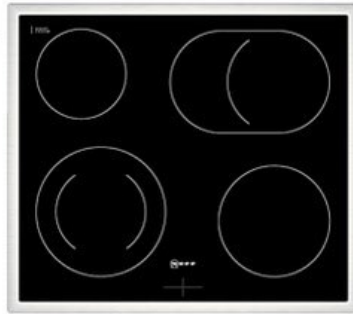

TV Gerhardt

Kompetent. Sympathisch. Nah.

Unsere persönliche Empfehlung für Sie:

Neff EDX4B | schwarz

Artikelnummer 18729

A

Produkt-Highlights

- **CircoTherm®**: einzigartiges Heißluftsystem, mit dem Sie auf bis zu drei Ebenen gleichzeitig backen können.
- **EasyClean®** - diese spezielle Reinigungshilfe ermöglicht die unkomplizierte, energiesparende Reinigung des Backofeninnenraums. Eine umweltschonende Option für die schnelle Reinigung zwischendurch.
- **LED-Display** – kontrastreich und gut lesbar
- 4 HighSpeed-Heizkörper
- 1 Zweikreis-Kochzone
- 1 Bräterzone
- Restwärmeanzeige je Kochzone
- Kochzonen: 1 x Ø 210 mm, 145 mm, 1 kW, 2,2 kW; 1 x Ø 145 mm, 1,2 kW; 1 x Ø 180 mm, 2 kW; 1 x Ø 265 mm, 170 mm, 2,4 kW, 1,6 kW
- Gesamtanschlußwert 7800 W

Produkttyp

- Produkttyp: Einbaugeräte Set

Energieeffizienz / Verbrauchswerte

- Energieeffizienzklasse: A
- Energieeffizienzspektrum: Spektrum [A+++ bis D]
- Energieverbrauch bei Heißluft/Umluft: 0,81 kWh
- Energieverbrauch konventionell: 0,97 kWh
- Innenraum-Volumen: 71 l
- Backrohrvolumen: Large

- Anzahl der Garräume: 1
- Wärmequelle: Elektro

Ausstattung & Technik

- Elektronik Uhr

Gehäuseeigenschaften

- versenkbare Schalter
- Breite (Kochfeld): 58,30 cm
- Höhe (Kochfeld): 4,60 cm

- Tiefe (Kochfeld): 51,30 cm
- Gewicht (Kochfeld): 7 kg
- Breite (Backofen): 59,40 cm
- Höhe (Backofen): 59,50 cm
- Tiefe (Backofen): 54,80 cm
- Gewicht (Backofen): 31,70 kg
- Farbe: schwarz