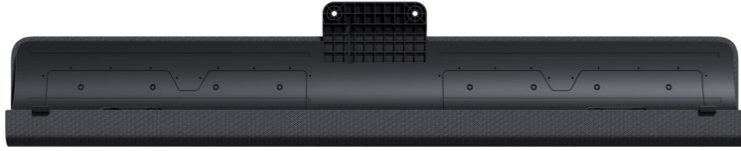

TV Gerhardt

Kompetent. Sympathisch. Nah.

Unsere persönliche Empfehlung für Sie:

Loewe klang bar i | basalt grey

Artikelnummer 18095

Produkt-Highlights

- Musikleistung (W) 80
- Max. Frequenz (Hz) 20000
- Min. Frequenz (Hz) 65
- Für Loewe bild i 48, 55 und 65 Zoll