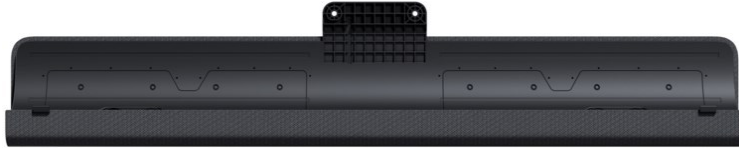

## Loewe klang bar i | basalt grey

Artikelnummer 18095

### Produkt-Highlights

- Musikleistung (W) 80
- Max. Frequenz (Hz) 20000
- Min. Frequenz (Hz) 65
- Für Loewe bild i 48, 55 und 65 Zoll