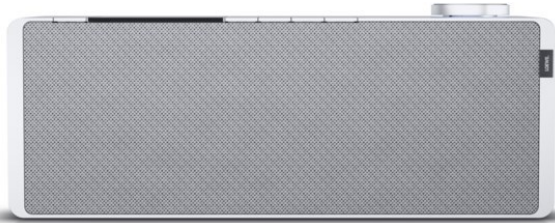

## Loewe klang s1 | light grey

Artikelnummer 16338

USB

### Gehäuseeigenschaften

- Farbe: grau

### Produkt-Highlights

- Kraftvoller Klang
- DAB+ Tuner
- Internet Radio
- Musik Streaming
- Bluetooth
- Großes Display
- Elegant und schlank