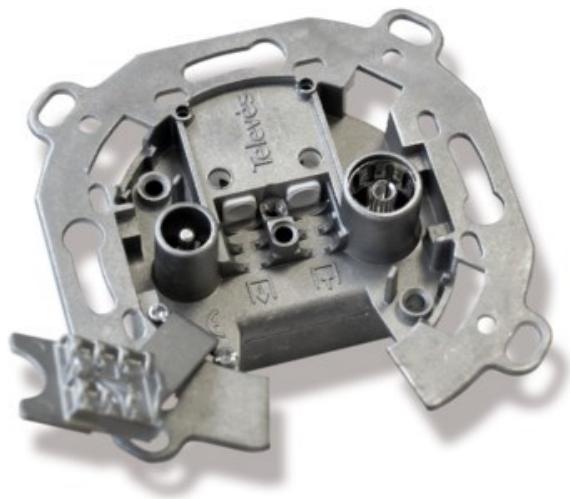

Kompetent. Sympathisch. Nah.

Unsere persönliche Empfehlung für Sie:

Televes UD2410ST Durchgangsdose

Artikelnummer 4572

Produkt-Highlights

- Innenleiter steckbar
- Für Innenleiter 0,65 mm bis 1,1 mm geeignet
- Sehr kleines Gehäuse
- Abgerundete Kanten an der Kabeleinführung
- Breitbandig 4-2400 MHz
- RK-tauglich
- DC-Durchlass
- UNI-Cable tauglich