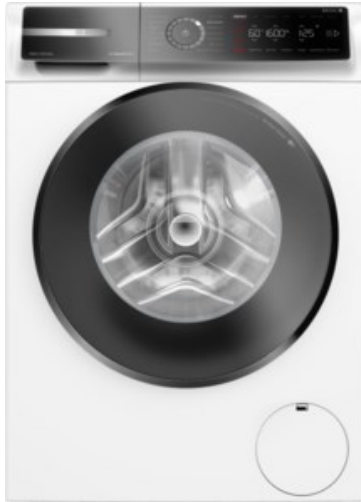

Kompetent. Sympathisch. Nah.

Unsere persönliche Empfehlung für Sie:

Bosch WGB2560H0 | weiss

Artikelnummer 18744

Produkt-Highlights

- **Iron Assist:** reduziert Knitterfalten bis zu 50%
- **Dampf-Option:** Weniger bügeln, mehr Zeit für dich
- **Mini Load:** schnelles und effizientes Waschen von Einzelteilen
- **Home Connect:** smart vernetzte Hausgeräte erleichtern den Alltag
- **Easy Start:** wähle mithilfe der Kurzanleitung mühelos das beste Waschprogramm

Produkttyp

- Bauart: Stand-Waschmaschine

Energieeffizienz / Verbrauchswerte

- Energy Label Version: 2019/2014
- Energieeffizienzklasse: A
- Energieeffizienzspektrum: Spektrum [A bis G]
- Schleudereffizienzklasse: A
- Restfeuchte nach dem Schleudervorgang: 43,50 %
- Programmdauer des Eco-Programms: 237 Min.
- Betriebsgeräusch Schleudern: 72 dB(A)
- Geräuschemissionsklasse: A

- gewichteter Wasserverbrauch pro Betriebszyklus (Waschen): 48 l
- gewichteter Energieverbrauch pro 100 Betriebszyklen: 35 kWh

Ausstattung & Technik

- Fassungsvermögen Wäsche: 10 kg
- U/Min. in der max. Schleuderstufe: 1600 Upm
- Trommel-Ausführung: Edelstahl-Trommel, Schontrommel
- Restzeitanzeige
- Handwasch-Programm für Wolle

Gehäuseeigenschaften

- Höhe: 84,50 cm

- Breite: 59,80 cm
- Tiefe: 59 cm
- Gewicht: 82,70 kg
- Breite mit Verpackung: 64 cm
- Höhe mit Verpackung: 88 cm
- Tiefe mit Verpackung: 68 cm
- Gewicht mit Verpackung: 83,50 kg
- Farbe: weiß