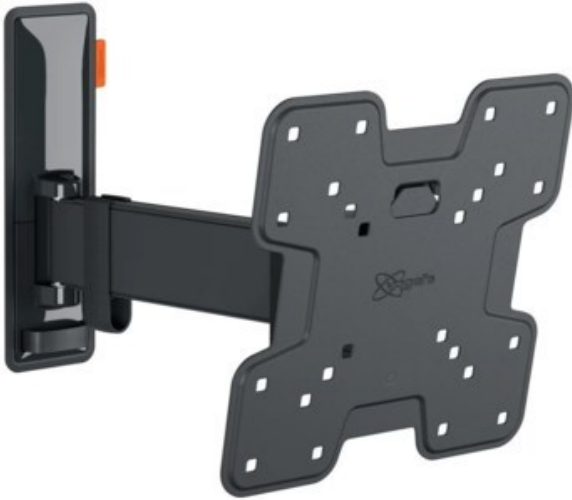

Kompetent. Sympathisch. Nah.

Unsere persönliche Empfehlung für Sie:

Vogels TVM 3225 Full-Motion (19-43") | schwarz

Artikelnummer 16629

Produkt-Highlights

- Vollbewegliche TV-Wandhalterung für 19-43" Flachbildfernseher
- VESA-Standard: 75mm x 75mm bis 200mm x 200mm
- Drehbar um bis zu 120°
- Neigbar um bis zu 20°
- Bis zu 15 kg (max.) Tragkraft
- Sanfte OneFinger-Bewegung
- Inklusive Kabelklemme: Führen Sie Ihre Kabel vom Fernseher zur Wand
- Konzipiert für den intensiven Gebrauch