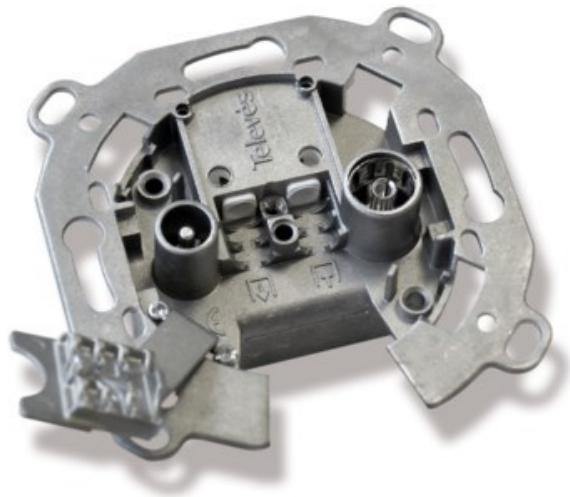

### Televes UD2410ST Durchgangsdose

Artikelnummer 4572

#### Produkt-Highlights

- Innenleiter steckbar
- Für Innenleiter 0,65 mm bis 1,1 mm geeignet
- Sehr kleines Gehäuse
- Abgerundete Kanten an der Kabeleinführung
- Breitbandig 4-2400 MHz
- RK-tauglich
- DC-Durchlass
- UNI-Cable tauglich