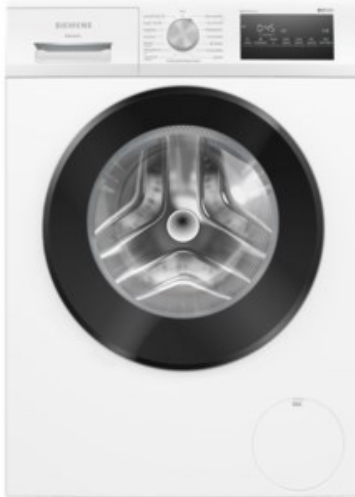

Kompetent. Sympathisch. Nah.

Unsere persönliche Empfehlung für Sie:

Siemens WM14N2G5 | weiss

Artikelnummer 19284

Produkt-Highlights

- **speedPack L:** Programme beschleunigen oder in nur 15 Minuten waschen. Du hast die Wahl
- **Energie-Effizienzklasse A:** unsere energieeffiziente Waschmaschine
- **smartFinish:** reduziert Knitterfalten um bis zu 50% - für weniger Zeit am Bügelbrett
- **Outdoor-Programm:** schonende Reinigung für wasserabweisende Textilien, Nähte und Membranen
- **iQdrive:** effizient, langlebig und leise

Ausstattung & Technik

- Fassungsvermögen Wäsche: 8 kg
- U/Min. in der max. Schleuderstufe: 1400 Upm
- Trommel-Ausführung: Edelstahl-Trommel

- Display-Anzeige
- Restzeitanzeige
- Handwasch-Programm für Wolle
- Inverter-Technologie
- Wasser-Sicherung: Wasser-Stopp
- Drei-Komponenten-Einspülung
- Schaumerkennung
- autom. Wasserdosierung nach Füllmenge
- Dampffunktion
- Kurzprogramm
- Outdoor/Imprägnieren
- Programmende vorwählbar
- Kindersicherung
- Start-/Pause-Taste
- Kurz- / Zeitspar-Taste
- Taste zur Drehzahlreduzierung

- Vorwäsche-Taste
- Wahlmöglichkeit "Ohne Schleudern"
- Unwucht-Korrektur-System beim Schleudern

Gehäuseeigenschaften

- Anschlagseite der Tür: Links-Anschlag der Tür
- Höhe: 84,50 cm
- Breite: 59,80 cm
- Tiefe: 59 cm
- Gewicht: 71 kg
- Breite mit Verpackung: 64 cm
- Höhe mit Verpackung: 87 cm
- Tiefe mit Verpackung: 69,20 cm
- Gewicht mit Verpackung: 72,60 kg
- Farbe: weiß