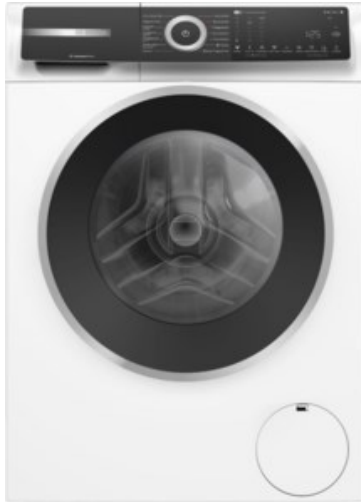

Bosch WGH244MH0 | weiss

Artikelnummer 18790

Produkt-Highlights

- **20% effizienter als die beste Energieeffizienzklasse A**
- **Mini Load:** schnelles und effizientes Waschen von Einzelteilen
- **Iron Assist:** reduziert Knitterfalten bis zu 50%
- **Home Connect:** smart vernetzte Hausgeräte erleichtern den Alltag
- **Fleckenautomatik:** entfernt 16 der hartnäckigsten Flecken ohne Vorbehandlung

Produkttyp

- Bauart: Stand-Waschmaschine

Energieeffizienz / Verbrauchswerte

- Energy Label Version: 2019/2014
- Energieeffizienzklasse: A
- Energieeffizienzspektrum: Spektrum [A bis G]
- Schleudereffizienzklasse: B
- Restfeuchte nach dem Schleudervorgang: 53 %
- Programmdauer des Eco-Programms: 228 Min.
- Betriebsgeräusch Schleudern: 70 dB(A)
- Geräuschemissionsklasse: A

- gewichteter Wasserverbrauch pro Betriebszyklus (Waschen): 50 l
- gewichteter Energieverbrauch pro 100 Betriebszyklen: 40 kWh

Ausstattung & Technik

- Fassungsvermögen Wäsche: 9 kg
- U/Min. in der max. Schleuderstufe: 1400 Upm
- Trommel-Ausführung: Edelstahl-Trommel
- Display-Typ: TFT-Display
- Restzeitanzeige
- Handwasch-Programm für Wolle

Gehäuseeigenschaften

- Höhe: 84,50 cm
- Breite: 59,80 cm
- Tiefe: 59 cm
- Gewicht: 73,50 kg
- Breite mit Verpackung: 65 cm
- Höhe mit Verpackung: 88 cm
- Tiefe mit Verpackung: 68 cm
- Gewicht mit Verpackung: 74,50 kg
- Farbe: weiß