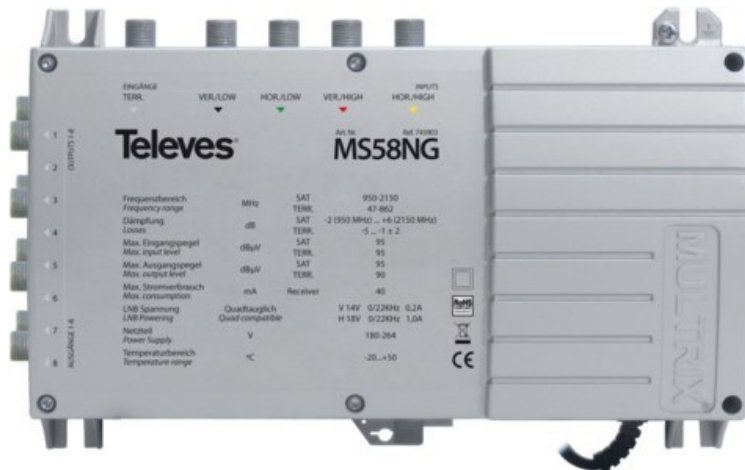

### Televes 5 in 8 Guss-Multischalter MULTRIX

Artikelnummer 3707

#### Produkt-Highlights

- QUAD-tauglicher Multischalter
- 5 Eingänge (1x Terrestrisch und 4 Polaritäten eines Satelliten)
- 8 TN-Ausgängen und mit integriertem Netzteil (Einzelmultischalter)
- LNB Speisung durch das integrierte Netzteil
- Kompatibel zu Quad LNB
- Kompatibel mit anderen Multischalterfamilien von Televes
- Wand- oder Hutschiennenmontage
- Kurzschlussfest

#### Gehäuseeigenschaften

- Breite: 20,40 cm
- Höhe: 13 cm
- Tiefe: 5,70 cm