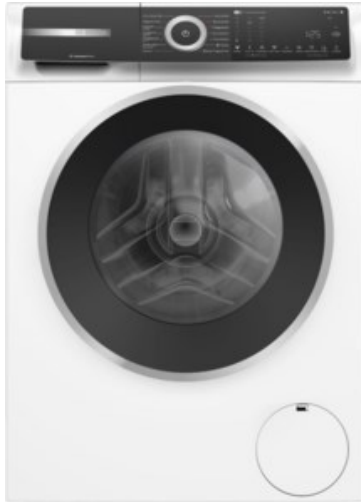

Kompetent. Sympathisch. Nah.

Unsere persönliche Empfehlung für Sie:

Bosch WGH244MH0 | weiss

Artikelnummer 18790

Produkt-Highlights

- **20% effizienter als die beste Energieeffizienzklasse A**
- **Mini Load:** schnelles und effizientes Waschen von Einzelteilen
- **Iron Assist:** reduziert Knitterfalten bis zu 50%
- **Home Connect:** smart vernetzte Hausgeräte erleichtern den Alltag
- **Fleckenautomatik:** entfernt 16 der hartnäckigsten Flecken ohne Vorbehandlung

Produkttyp

- Bauart: Stand-Waschmaschine

Energieeffizienz / Verbrauchswerte

- Energy Label Version: 2019/2014
- Energieeffizienzklasse: A
- Energieeffizienzspektrum: Spektrum [A bis G]
- Schleudereffizienzklasse: B
- Restfeuchte nach dem Schleudervorgang: 53 %
- Programmdauer des Eco-Programms: 228 Min.
- Betriebsgeräusch Schleudern: 70 dB(A)
- Geräuschemissionsklasse: A

- gewichteter Wasserverbrauch pro Betriebszyklus (Waschen): 50 l
- gewichteter Energieverbrauch pro 100 Betriebszyklen: 40 kWh

Ausstattung & Technik

- Fassungsvermögen Wäsche: 9 kg
- U/Min. in der max. Schleuderstufe: 1400 Upm
- Trommel-Ausführung: Edelstahl-Trommel
- Display-Typ: TFT-Display
- Restzeitanzeige
- Handwasch-Programm für Wolle

Gehäuseeigenschaften

- Höhe: 84,50 cm
- Breite: 59,80 cm
- Tiefe: 59 cm
- Gewicht: 73,50 kg
- Breite mit Verpackung: 65 cm
- Höhe mit Verpackung: 88 cm
- Tiefe mit Verpackung: 68 cm
- Gewicht mit Verpackung: 74,50 kg
- Farbe: weiß