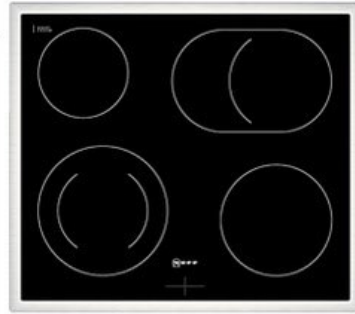

Kompetent. Sympathisch. Nah.

Unsere persönliche Empfehlung für Sie:

Neff EDX4PB

Artikelnummer 18730

A

Produkt-Highlights

- **CircoTherm®**: einzigartiges Heißluftsystem, mit dem Sie auf bis zu drei Ebenen gleichzeitig backen können
- **Pyrolyse-Selbstreinigung** – Ihr Backofen reinigt sich selbst
- **Manuelles EasyClean** – die einfache und minutenschnelle Reinigung des Backofens
- **LED-Display** – kontrastreich und gut lesbar
- 4 HighSpeed-Heizkörper
- 1 Zweikreis-Kochzone
- 1 Bräterzone
- Restwärmeanzeige je Kochzone
- Kochzonen: 1 x Ø 210 mm, 145 mm, 1 kW, 2,2 kW; 1 x Ø 145 mm, 1,2 kW; 1 x Ø 180 mm, 2 kW; 1 x Ø 265 mm, 170 mm, 2,4 kW, 1,6 kW

Produkttyp

- Produkttyp: Einbaugeräte Set

Energieeffizienz / Verbrauchswerte

- Energieeffizienzklasse: A
- Energieeffizienzspektrum: Spektrum [A+++ bis D]
- Energieverbrauch bei Heißluft/Umluft: 0,81 kWh
- Energieverbrauch konventionell: 0,99 kWh
- Innenraum-Volumen: 71 l
- Backrohrvolumen: Large

- Anzahl der Garräume: 1
- Wärmequelle: Elektro

Ausstattung & Technik

- Elektronik Uhr

Gehäuseeigenschaften

- versenkbare Schalter
- Breite (Kochfeld): 58,30 cm
- Höhe (Kochfeld): 4,60 cm

- Tiefe (Kochfeld): 51,30 cm
- Gewicht (Kochfeld): 7 kg
- Breite (Backofen): 59,40 cm
- Höhe (Backofen): 59,50 cm
- Tiefe (Backofen): 54,80 cm
- Gewicht (Backofen): 37,90 kg
- Farbe: schwarz