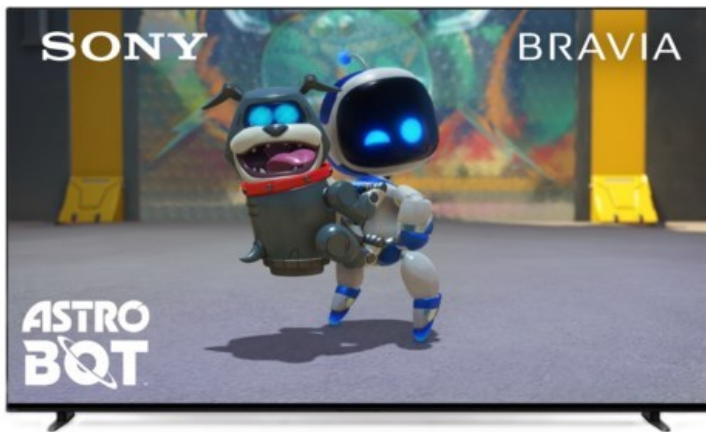

Sony K-55XR80 | dunkles silber

Artikelnummer 18598

Produkt-Highlights

- Sonys helles OLED-Panel mit über 8 Millionen selbstleuchtenden Pixeln ist der Gipfel der Bildpräzision! Der XR Contrast Booster sorgt für einen naturgetreuen Kontrast, genau wie es die Creator beabsichtigt haben.
- Beim BRAVIA 8 ist der Bildschirm der Lautsprecher - genau wie bei einer Kinoleinwand! Voice Zoom 3 verbessert die Dialoge, und 3D Surround Upscaling sorgt für Surround Sound.
- Das eigene Zuhause in ein BRAVIA Kino verwandeln! Sony Soundbars mit 360 Spatial Sound Mapping erzeugen Phantom-Lautsprecher in einem kinoreifen Layout; Acoustic Center Sync sorgt für eine beeindruckende audiovisuelle Abstimmung.
- Der BRAVIA 8 steht im Mittelpunkt und fügt sich harmonisch in die Inneneinrichtung ein. Der 4-Wege-Standfuß bietet echte Flexibilität. Die wiederaufladbare Eco Fernbedienung ist hintergrundbeleuchtet und perfekt für Filmabende.
- Auf diesem Google TV sind über 10.000 Apps und Spiele verfügbar, außerdem gibt es Voice Search, Apple AirPlay 2 und Chromecast built-in.
- HDMI 2.1-Gaming-Funktionen sind enthalten (4K/120fps, VRR, ALLM) und das Gaming Menü bietet alle wichtigen Funktionen an einem Ort. PS5®-Benutzer können zusätzliche Gaming-Funktionen freischalten. Mit PS Remote Play kann man von überall aus spielen.
- SONY PICTURES CORE - In der SONY PICTURES CORE App 15 Filme einlösen, mit 24 Monaten Streaming. Von IMAX® Enhanced bis Dolby Atmos® - es gibt keinen besseren Weg zu sehen, wie unglaublich Filme auf dem BRAVIA 8 sind!

Bildeigenschaften

- Auflösung: Ultra HD (4K)
- HDR Wiedergabe

Ausstattung & Technik

- Bildschirmdiagonale: 139 cm
- Bildschirmdiagonale: 55"

- max. Auflösung (Horizontal): 3840
- max. Auflösung (Vertikal): 2160
- Bildfrequenz: 120 Hz
- WLAN Ausstattung: WLAN integriert