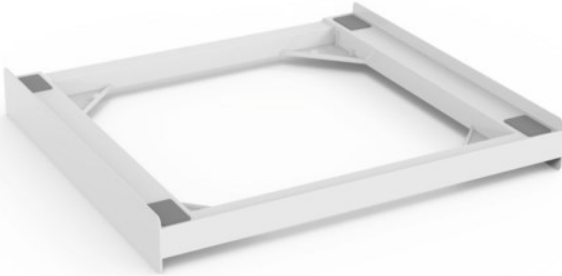

Kompetent. Sympathisch. Nah.

Unsere persönliche Empfehlung für Sie:

Xavax Zwischenbausatz Basic | weiss

Artikelnummer 14911

Produkt-Highlights

- universeller Kunststoff-Zwischenbaurahmen zum sicheren Befestigen des Trockners auf der Waschmaschine
- universal, kompatibel mit den meisten Waschmaschinen und Wäschetrocknern mit 60 cm Breite
- Platzersparnis durch Aufsetzen des Wäschetrockners auf die Waschmaschine
- mit Sicherheits-Zurring zur optimalen Sicherung - ein Herunterkippen des Trockners z.B. durch Zugbelastungen an der Tür wird verhindert
- schnell und einfach zu installieren, da komplett montiert
- maximales Gewicht 250 kg