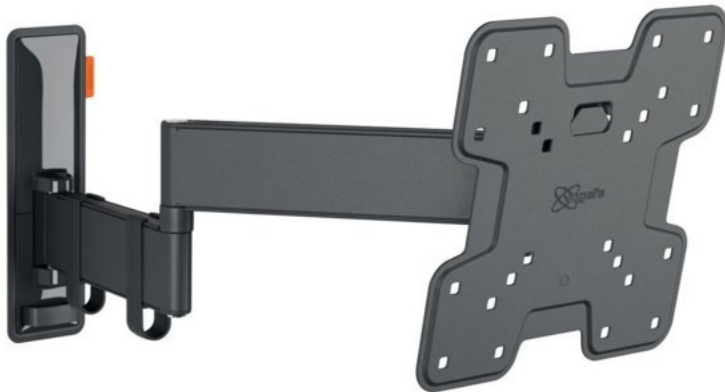

Vogels TVM 3245 Full-Motion+ (19-43") | schwarz

Artikelnummer 16630

Produkt-Highlights

- Vollbewegliche TV-Wandhalterung für 19-43" Flachbildfernseher
- VESA-Standard: 75mm x 75mm bis 200mm x 200mm
- Drehbar um bis zu 180°
- Neigbar um bis zu 20°
- Bis zu 15 kg (max.) Tragkraft
- Sanfte OneFinger-Bewegung
- Inklusive Kabelklemme: Führen Sie Ihre Kabel vom Fernseher zur Wand
- Konzipiert für den intensiven Gebrauch