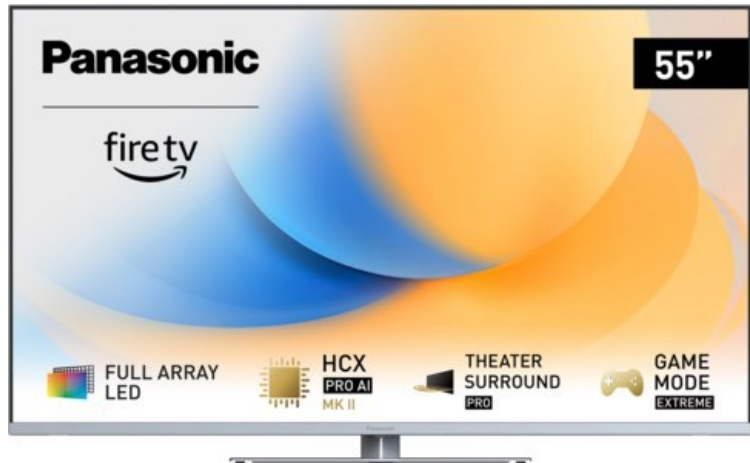

Panasonic TV-55W93AE6 | silber

Artikelnummer 18611

Produkt-Highlights

- Full-Array-LED-Hintergrundbeleuchtung mit Dimmung - Hoher Kontrast und Helligkeit, tiefes Schwarz
- HCX PRO AI Processor MK II - Hervorragende Bild- und Tonqualität dank KI-Optimierung und 144 Hz
- Theater Surround Pro - Premium-Heimkino-Sounderlebnis mit verschiedenen Klangmodi und Dolby Atmos®
- Game Mode Extreme - Perfektes Spielerlebnis mit Game Control Board, reduzierter Reaktionszeit, HDMI2.1 VRR/HFR/ALLM
- Multi HDR Ultimate - Unterstützt alle wichtigen HDR-Formate wie Dolby Vision IQ und HDR10+ Adaptive
- Panasonic Premium Fire TV - Intuitive Bedienbarkeit mit personalisierter Bedienung und Empfehlungen für Inhalte

Bildeigenschaften

- Auflösung: Ultra HD (4K)
- Hintergrundbeleuchtung: LED

Ausstattung & Technik

- Bildschirmdiagonale: 139 cm
- Bildschirmdiagonale: 55"
- max. Auflösung (Horizontal): 3840

- max. Auflösung (Vertikal): 2160
- Bildfrequenz: 120 Hz
- WLAN Ausstattung: WLAN integriert