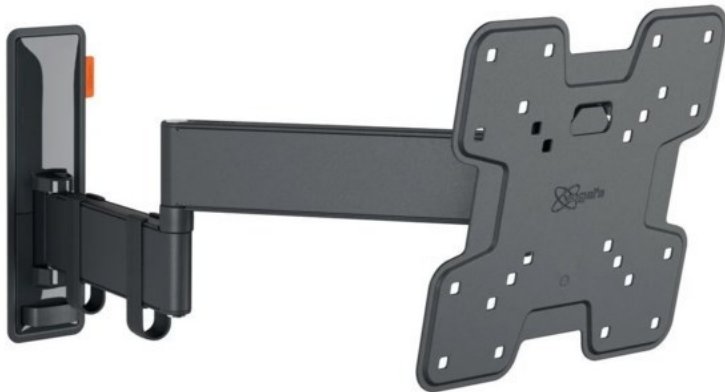

### Vogels TVM 3245 Full-Motion+ (19-43") | schwarz

Artikelnummer 16630

#### Produkt-Highlights

- Vollbewegliche TV-Wandhalterung für 19-43" Flachbildfernseher
- VESA-Standard: 75mm x 75mm bis 200mm x 200mm
- Drehbar um bis zu 180°
- Neigbar um bis zu 20°
- Bis zu 15 kg (max.) Tragkraft
- Sanfte OneFinger-Bewegung
- Inklusive Kabelklemme: Führen Sie Ihre Kabel vom Fernseher zur Wand
- Konzipiert für den intensiven Gebrauch