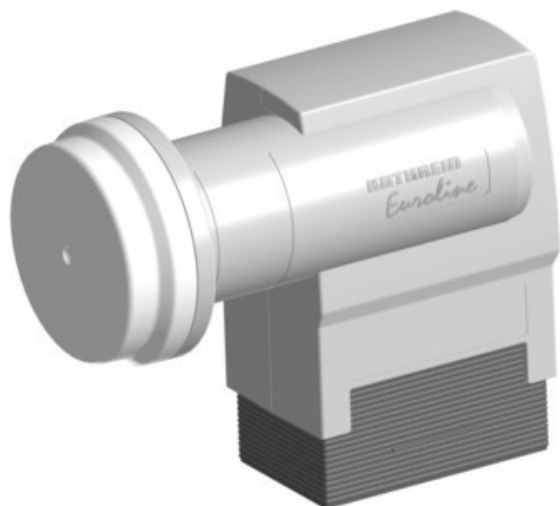

Fernseh Weise

Kompetent. Sympathisch. Nah.

Unsere persönliche Empfehlung für Sie:

Kathrein KEL 440 Quatro

Artikelnummer 14319

Produkt-Highlights

- Universal-Quatro-LNB,
- HDTV-/DVB-S2-kompatibel
- Anschluss von Sat-ZF-Verteilanlagen (Multischalter) oder Aufbereitungsanlagen
- Eingangsfrequenz 10,70-12,75 GHz, Oszillatorfrequenz (LO) 9,75/10,6 GHz
- Abmessung Feed-Aufnahme 40mm

Produkttyp

- LNC: Digital-/Universal-Quatro-LNC

Ausstattung & Technik

- LNC für Zwei/Mehrteilnehmer-Anlage
- 1. Oszillatorfrequenz: 9,75 GHz

- 2. Oszillatorfrequenz: 10,60 GHz

- Tiefe: 10,80 cm

Gehäuseeigenschaften