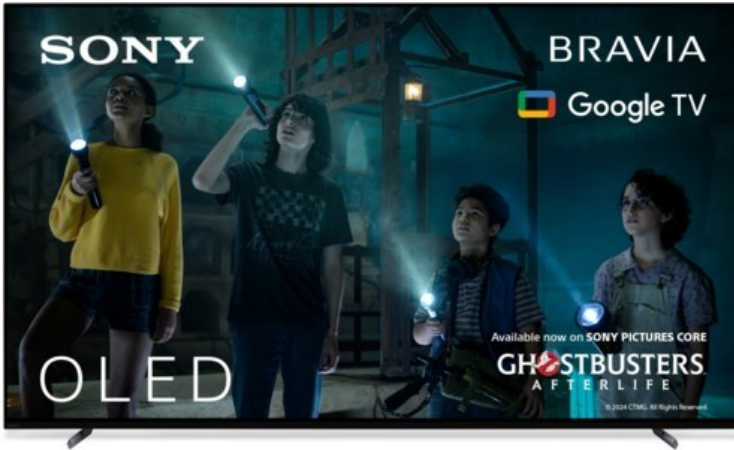

Fernseh Weise

Kompetent. Sympathisch. Nah.

Unsere persönliche Empfehlung für Sie:

Sony XR-55A80L | titanschwarz

Artikelnummer 17937

Produkt-Highlights

- 4K OLED-TV mit XR OLED Contrast Pro Technologie
- Cognitive Processor XR, XR 4K Upscaling, XR Triluminos Pro, XR Clear Image
- Dolby Vision, Netflix Calibrated Mode, IMAX Enhanced, HDR10, HLG
- Google TV mit Google Assistant und Zugang zu Mediatheken, YouTube sowie Google Play (Apps, Spiele, uvm.)
- Streaming Service BRAVIA CORE™ integriert
- VoD Services: u.a. Netflix, Amazon Prime Video, Disney+, Apple TV+, MagentaTV, Joyn, DAZN, Sky Ticket uvm
- Chromecast Built-in, Apple AirPlay/Apple HomeKit, kompatibel mit Amazon Alexa, TV SideView™ App für (Android/iOS)
- Acoustic Surface Audio+ & Dolby Atmos
- Gaming-Menü

Bildeigenschaften

- Auflösung: Ultra HD (4K)
- HDR Wiedergabe

Ausstattung & Technik

- Bildschirmdiagonale: 139 cm
- Bildschirmdiagonale: 55"

- max. Auflösung (Horizontal): 3840
- max. Auflösung (Vertikal): 2160
- WLAN Ausstattung: WLAN integriert