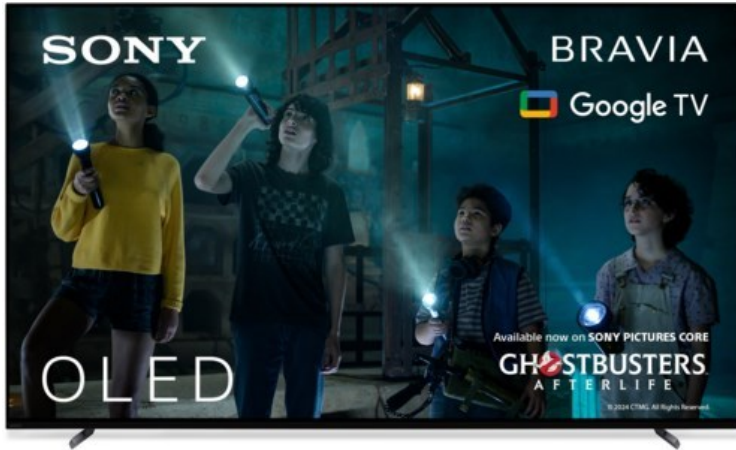

### Produkt-Highlights

- 4K OLED-TV mit XR OLED Contrast Pro Technologie
- Cognitive Processor XR, XR 4K Upscaling, XR Triluminos Pro, XR Clear Image
- Dolby Vision, Netflix Calibrated Mode, IMAX Enhanced, HDR10, HLG
- Google TV mit Google Assistant und Zugang zu Mediatheken, YouTube sowie Google Play (Apps, Spiele, uvm.)
- Streaming Service BRAVIA CORE™ integriert
- VoD Services: u.a. Netflix, Amazon Prime Video, Disney+, Apple TV+, MagentaTV, Joyn, DAZN, Sky Ticket uvm
- Chromecast Built-in, Apple AirPlay/Apple HomeKit, kompatibel mit Amazon Alexa, TV SideView™ App für (Android/iOS)
- Acoustic Surface Audio+ & Dolby Atmos
- Gaming-Menü

### Ausstattung & Technik

- Bildschirmdiagonale: 164 cm
- Bildschirmdiagonale: 65"

- max. Auflösung (Horizontal): 3840
- max. Auflösung (Vertikal): 2160
- WLAN Ausstattung: WLAN integriert