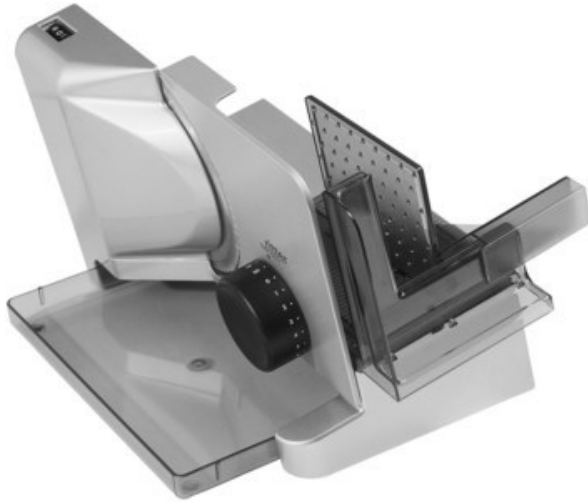

Fernseh Weise

Kompetent. Sympathisch. Nah.

Unsere persönliche Empfehlung für Sie:

Ritter E 16 Kompakt Diagonal | silbermetallic

Artikelnummer 10658

Produkt-Highlights

- Metallausführung schräg gestellt
- Silbermetallic
- Wellenschliffmesser, 17 cm Ø
- Schnittstärkeeinstellung bis ca. 20 mm
- Sicherheits-Moment- und Dauerschalter
- Abnehmbarer Schlitten
- Schlittenweg ca. 18 cm
- Schneidgut-Auffangschale
- Kabeldepot

Ausstattung & Technik

- Leistung: 65 W
- Messer: Wellenschliffmesser
- schräge Anordnung der Schneidevorrichtung
- Auffangschale/Tablett

Bedienung

- max. Schnittstärkeeinstellung: 20 mm

Gehäuseeigenschaften

- Breite: 22,50 cm
- Höhe: 23 cm
- Tiefe: 33,50 cm

- Gewicht: 3 kg
- Farbe: silber

Händler-Kontaktdaten:

Fernseh Weise
Markt 8
04639 Gößnitz
034493 21422
fernseh-weise@t-online.de
www.iq-fernseh-weise.de