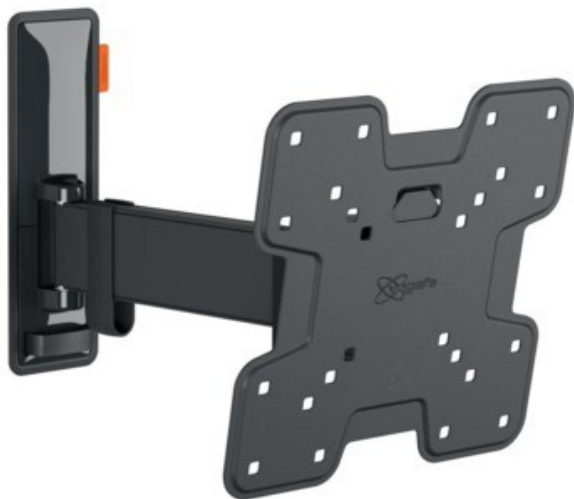

Unsere persönliche Empfehlung für Sie:

Vogels TVM 3225 Full-Motion (19-43") | schwarz

Artikelnummer 16629

Produkt-Highlights

- Sanfte OneFinger™-Bewegung - Dank beschichteter Lager und Präzisionsstahlwellen
- Halten Sie Ihren Fernseher immer gerade (horizontal und vertikal)
- Inklusive Kabelklemme: Führen Sie Ihre Kabel vom Fernseher zur Wand
- Mühelos zwischen -10° und 10° neigbar, um Spiegelungen zu vermeiden
- Drehen Sie Ihren Fernseher ohne Mühe um bis zu 120°