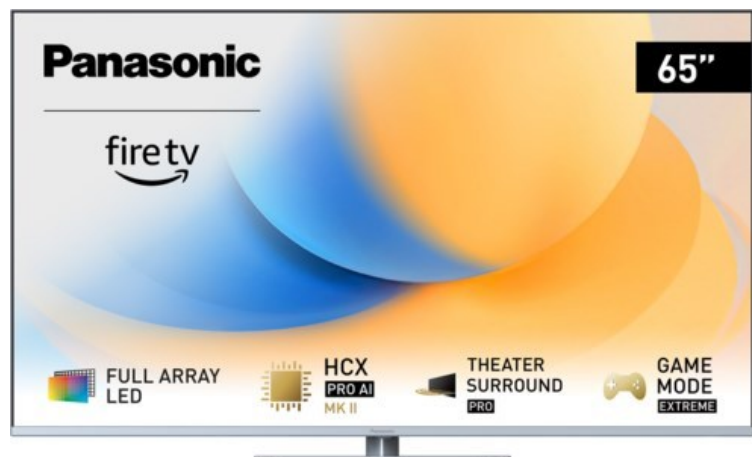

Panasonic TV-65W93AE6 | silber

Artikelnummer 18610

Produkt-Highlights

- Full-Array-LED-Hintergrundbeleuchtung mit Dimmung - Hoher Kontrast und Helligkeit, tiefes Schwarz
- HCX PRO AI Processor MK II - Hervorragende Bild- und Tonqualität dank KI-Optimierung und 144 Hz
- Theater Surround Pro - Premium-Heimkino-Sounderlebnis mit verschiedenen Klangmodi und Dolby Atmos®
- Game Mode Extreme - Perfektes Spielerlebnis mit Game Control Board, reduzierter Reaktionszeit, HDMI2.1 VRR/HFR/ALLM
- Multi HDR Ultimate - Unterstützt alle wichtigen HDR-Formate wie Dolby Vision IQ und HDR10+ Adaptive
- Panasonic Premium Fire TV - Intuitive Bedienbarkeit mit personalisierter Bedienung und Empfehlungen für Inhalte

Produkttyp

- Technologie: LCD

Energieeffizienz / Verbrauchswerte

- Energy Label Version: 2019/2013
- Energieeffizienzklasse: G
- Energieeffizienzspektrum: Spektrum [A bis G]
- Energieverbrauch (kWh/1.000h): 112 kWh/1000h
- Energieverbrauch (HDR-Wiedergabe) (kWh/1.000h): 232 kWh/1000h
- Energieeffizienzklasse (HDR-Wiedergabe): G

Bildeigenschaften

- Auflösung: Ultra HD (4K)
- Hintergrundbeleuchtung: LED

Ausstattung & Technik

- Bildschirmdiagonale: 164 cm
- Bildschirmdiagonale: 65"
- max. Auflösung (Horizontal): 3840

- max. Auflösung (Vertikal): 2160
- Bildfrequenz: 120 Hz
- WLAN Ausstattung: WLAN integriert