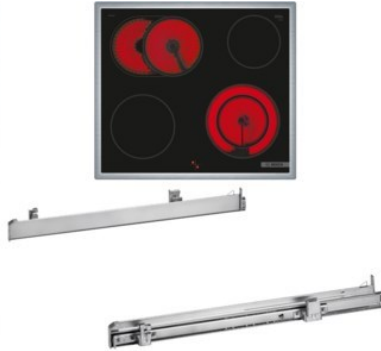

### Produkt-Highlights

- **Rote LED-Display-Steuerung:** Einfach zu bedienen dank der Zeitfunktionen
- **3D-Heißluft:** Gleichmäßige Hitze für perfekte Ergebnisse auf bis zu drei Ebenen
- **Versenknebel:** Für eine leicht zu reinigende Front und ein elegantes Design
- **Bedienfeld am Herd:** Einfache Bedienung des Kochfeldes durch die Bedienelemente des Herdes
- **Bräterzone:** extra zuschaltbare Kochzone für großes Bratgeschirr wie Bräter und Fischtöpfe
- **Die 21 cm Kochzone:** erweiterbare Kochzone
- **Umlaufender Rahmen:** der flache, umlaufende Edelstahlrahmen ist ideal für die Einpassung in einen vorhandenen Arbeitsplattenausschnitt geeignet
- Inkl. HEZ538000 Clip-Auszug

### Gehäuseeigenschaften

- versenkbare Schalter
- Breite (Kochfeld): 58,30 cm
- Höhe (Kochfeld): 4,30 cm
- Tiefe (Kochfeld): 51,30 cm

- Gewicht (Kochfeld): 7,46 kg
- Breite (Backofen): 59,60 cm
- Höhe (Backofen): 59,50 cm
- Tiefe (Backofen): 54,80 cm
- Gewicht (Backofen): 34,80 kg
- Farbe: edelstahl