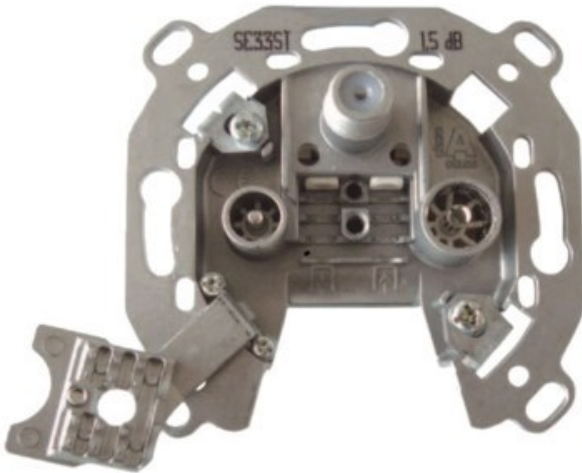

Kompetent. Sympathisch. Nah.

Unsere persönliche Empfehlung für Sie:

Televes 3-fach Stichleitungsdose

Artikelnummer 3705

Produkt-Highlights

- Innenleiter steckbar - sehr schnelle Montage
- Für Innenleiter 0,65 mm bis 1,1 mm geeignet
- Sehr kleines Gehäuse
- Abgerundete Kanten an der Kabeleinführung
- Breitbandig 4-2400 MHz
- Rückkanaltauglich
- DC-Durchlass (IEC-Buchse/F-Anschluss)
- UNI-Cable tauglich