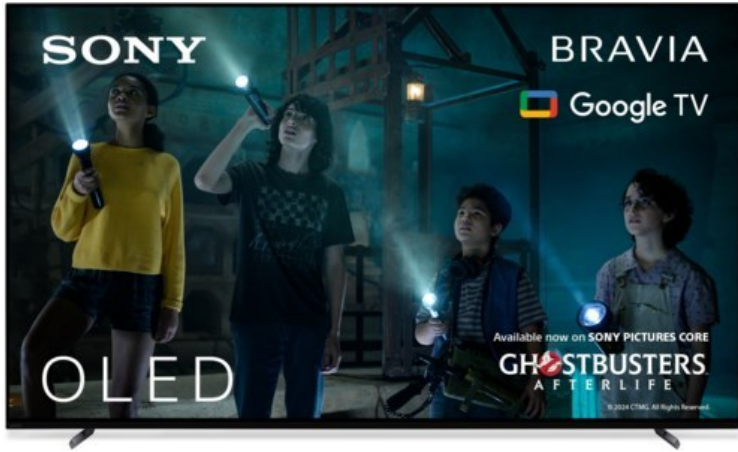

Kompetent. Sympathisch. Nah.

Unsere persönliche Empfehlung für Sie:

Sony XR-65A80L | titanschwarz

Artikelnummer 17938

Produkt-Highlights

- 4K OLED-TV mit XR OLED Contrast Pro Technologie
- Cognitive Processor XR, XR 4K Upscaling, XR Triluminos Pro, XR Clear Image
- Dolby Vision, Netflix Calibrated Mode, IMAX Enhanced, HDR10, HLG
- Google TV mit Google Assistant und Zugang zu Mediatheken, YouTube sowie Google Play (Apps, Spiele, uvm.)
- Streaming Service BRAVIA CORE™ integriert
- VoD Services: u.a. Netflix, Amazon Prime Video, Disney+, Apple TV+, MagentaTV, Joyn, DAZN, Sky Ticket uvm
- Chromecast Built-in, Apple AirPlay/Apple HomeKit, kompatibel mit Amazon Alexa, TV SideView™ App für (Android/iOS)
- Acoustic Surface Audio+ & Dolby Atmos
- Gaming-Menü

Produkttyp

- Technologie: OLED

Energieeffizienz / Verbrauchswerte

- Energy Label Version: 2019/2013
- Energieeffizienzklasse: F
- Energieeffizienzspektrum: Spektrum [A bis G]
- Energieverbrauch (kWh/1.000h): 96 kWh/1000h
- Energieverbrauch (HDR-Wiedergabe) (kWh/1.000h): 112 kWh/1000h
- Energieeffizienzklasse (HDR-Wiedergabe): G

Bildeigenschaften

- Auflösung: Ultra HD (4K)
- HDR Wiedergabe

Ausstattung & Technik

- Bildschirmdiagonale: 164 cm
- Bildschirmdiagonale: 65"

- max. Auflösung (Horizontal): 3840
- max. Auflösung (Vertikal): 2160
- WLAN Ausstattung: WLAN integriert