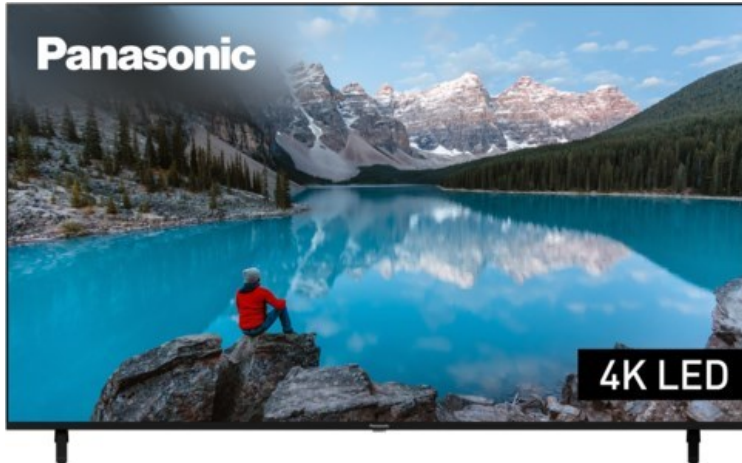

### Produkt-Highlights

- 3.840 x 2.160 4K Ultra-HD LED-TV
- Dolby Vision, HDR10+ Adaptive
- Filmmaker Mode mit intelligentem Sensor
- HCX Processor
- Fire TV mit Zugriff auf Apps & Online-Dienste
- Amazon Alexa integriert
- Surround Sound & Dolby Atmos
- Game Mode, ALLM (Auto Low Latency Mode )
- DVB-T2 /-C /-S2 Triple Tuner, 4x HDMI (eARC auf HDMI 4), 2x USB, CI+, Digitaler Audio-Ausgang (optisch), LAN, WLAN & Bluetooth integriert

### Bildeigenschaften

- Auflösung: Ultra HD (4K)
- Hintergrundbeleuchtung: LED

### Ausstattung & Technik

- Bildschirmdiagonale: 189 cm
- Bildschirmdiagonale: 75"

- max. Auflösung (Horizontal): 3840
- max. Auflösung (Vertikal): 2160
- WLAN Ausstattung: WLAN integriert