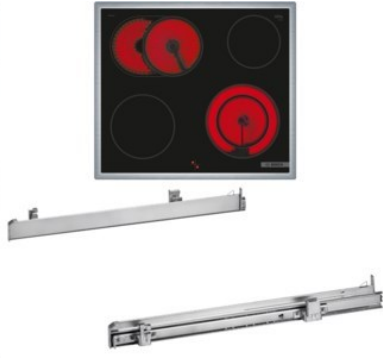

Kompetent. Sympathisch. Nah.

Unsere persönliche Empfehlung für Sie:

Bosch HND671OS63 | schwarz + edelstahl

Artikelnummer 18745

A+

Produkt-Highlights

- **Weißer LCD-Display-Steuerung:** einfach zu bedienen durch direkten Zugriff auf Zusatzfunktionen, Temperaturempfehlung und Temperaturanzeige
- **3D-Heißluft:** gleichmäßige Hitze für perfekte Ergebnisse auf bis zu drei Ebenen
- **Versenkknobel:** für eine leicht zu reinigende Front und ein elegantes Design
- **Pyrolyse-Selbstreinigung:** Reinigt den Backofen automatisch. Du entfernst nur noch die Asche
- **Bedienfeld am Herd:** Einfache Bedienung des Kochfeldes durch die Bedienelemente des Herdes
- **Bräterzone:** extra zuschaltbare Kochzone für großes Bratgeschirr wie Bräter und Fischtöpfe
- **Die 21 cm Kochzone:** erweiterbare Kochzone
- **Umlaufender Rahmen:** der flache, umlaufende Edelstahlrahmen ist ideal für die Einpassung in einen vorhandenen Arbeitsplattenausschnitt geeignet
- Inkl. HEZ538000: 1-fach Teleskopauszug, ebenenunabhängig

Produkttyp

- Produkttyp: Einbaugeräte Set
- Kombinationsart: Einbauherd + Glaskeramikfeld

Energieeffizienz / Verbrauchswerte

- Energieeffizienzklasse: A+
- Energieeffizienzspektrum: Spektrum [A+++ bis D]
- Energieverbrauch bei Heißluft/Umluft: 0,69 kWh
- Energieverbrauch konventionell: 0,94 kWh
- Innenraum-Volumen: 71 l
- Backrohrvolumen: Large

- Anzahl der Garräume: 1
- Wärmequelle: Elektro

Ausstattung & Technik

- max. Temperatur: 275 °C
- Teleskopauszug
- Elektronik Uhr

Gehäuseeigenschaften

- versenkbare Schalter
- Breite (Kochfeld): 58,30 cm

- Höhe (Kochfeld): 4,30 cm
- Tiefe (Kochfeld): 51,30 cm
- Gewicht (Kochfeld): 7,46 kg
- Breite (Backofen): 59,40 cm
- Höhe (Backofen): 59,50 cm
- Tiefe (Backofen): 54,80 cm
- Gewicht (Backofen): 36 kg
- Farbe: schwarz