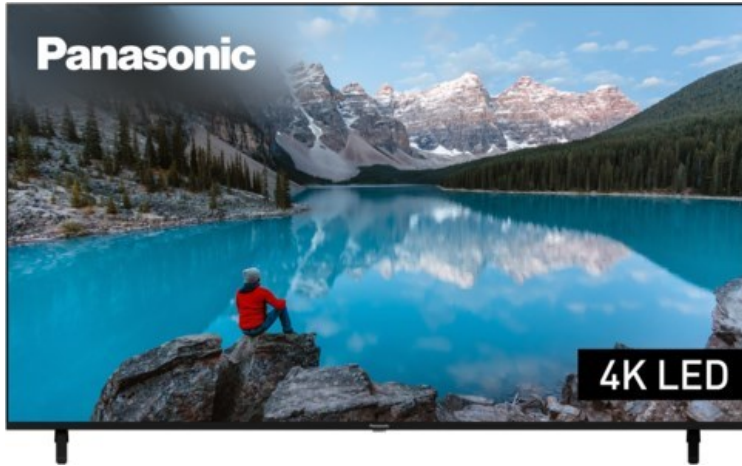

Kompetent. Sympathisch. Nah.

Unsere persönliche Empfehlung für Sie:

Panasonic TX-75MXT886

Artikelnummer 17957

Produkt-Highlights

- 3.840 x 2.160 4K Ultra-HD LED-TV
- Dolby Vision, HDR10+ Adaptive
- Filmmaker Mode mit intelligentem Sensor
- HCX Processor
- Fire TV mit Zugriff auf Apps & Online-Dienste
- Amazon Alexa integriert
- Surround Sound & Dolby Atmos
- Game Mode, ALLM (Auto Low Latency Mode)
- DVB-T2 /-C /-S2 Triple Tuner, 4x HDMI (eARC auf HDMI 4), 2x USB, CI+, Digitaler Audio-Ausgang (optisch), LAN, WLAN & Bluetooth integriert

Bildeigenschaften

- Auflösung: Ultra HD (4K)
- Hintergrundbeleuchtung: LED

Ausstattung & Technik

- Bildschirmdiagonale: 189 cm
- Bildschirmdiagonale: 75"

- max. Auflösung (Horizontal): 3840
- max. Auflösung (Vertikal): 2160
- WLAN Ausstattung: WLAN integriert