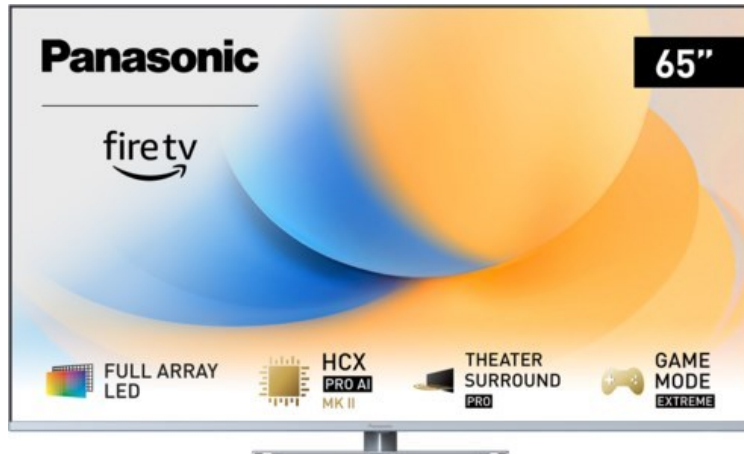

## Panasonic TV-65W93AE6 | silber

Artikelnummer 18610

### Produkt-Highlights

- Full-Array-LED-Hintergrundbeleuchtung mit Dimmung - Hoher Kontrast und Helligkeit, tiefes Schwarz
- HCX PRO AI Processor MK II - Hervorragende Bild- und Tonqualität dank KI-Optimierung und 144 Hz
- Theater Surround Pro - Premium-Heimkino-Sounderlebnis mit verschiedenen Klangmodi und Dolby Atmos®
- Game Mode Extreme - Perfektes Spielerlebnis mit Game Control Board, reduzierter Reaktionszeit, HDMI2.1 VRR/HFR/ALLM
- Multi HDR Ultimate - Unterstützt alle wichtigen HDR-Formate wie Dolby Vision IQ und HDR10+ Adaptive
- Panasonic Premium Fire TV - Intuitive Bedienbarkeit mit personalisierter Bedienung und Empfehlungen für Inhalte

### Bildeigenschaften

- Auflösung: Ultra HD (4K)
- Hintergrundbeleuchtung: LED

### Ausstattung & Technik

- Bildschirmdiagonale: 164 cm
- Bildschirmdiagonale: 65"
- max. Auflösung (Horizontal): 3840

- max. Auflösung (Vertikal): 2160
- Bildfrequenz: 120 Hz
- WLAN Ausstattung: WLAN integriert