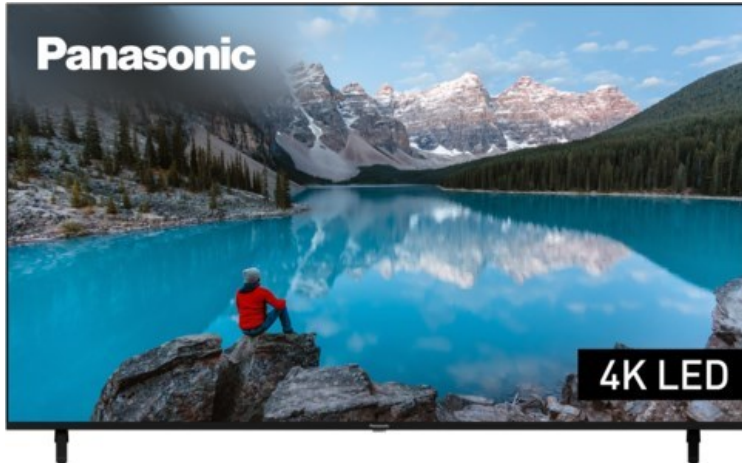

Kompetent. Sympathisch. Nah.

Unsere persönliche Empfehlung für Sie:

Panasonic TX-75MXT886

Artikelnummer 17957

Produkt-Highlights

- 3.840 x 2.160 4K Ultra-HD LED-TV
- Dolby Vision, HDR10+ Adaptive
- Filmmaker Mode mit intelligentem Sensor
- HCX Processor
- Fire TV mit Zugriff auf Apps & Online-Dienste
- Amazon Alexa integriert
- Surround Sound & Dolby Atmos
- Game Mode, ALLM (Auto Low Latency Mode)
- DVB-T2 /-C /-S2 Triple Tuner, 4x HDMI (eARC auf HDMI 4), 2x USB, CI+, Digitaler Audio-Ausgang (optisch), LAN, WLAN & Bluetooth integriert

Bildeigenschaften

- Auflösung: Ultra HD (4K)
- Hintergrundbeleuchtung: LED

Ausstattung & Technik

- Bildschirmdiagonale: 189 cm
- Bildschirmdiagonale: 75"

- max. Auflösung (Horizontal): 3840
- max. Auflösung (Vertikal): 2160
- WLAN Ausstattung: WLAN integriert