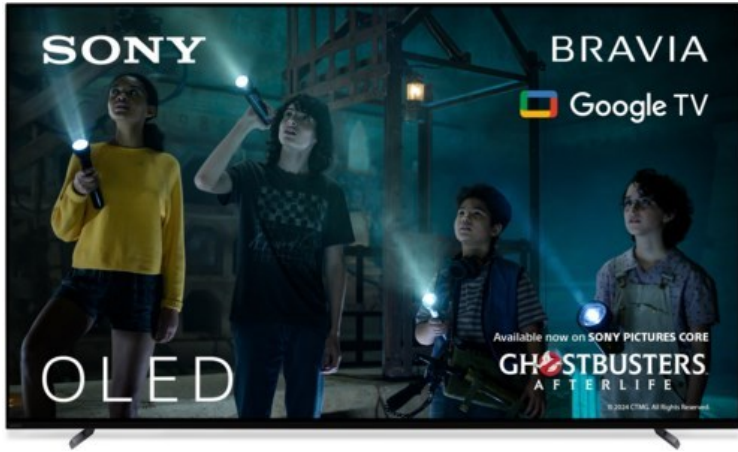

### Produkt-Highlights

- 4K OLED-TV mit XR OLED Contrast Pro Technologie
- Cognitive Processor XR, XR 4K Upscaling, XR Triluminos Pro, XR Clear Image
- Dolby Vision, Netflix Calibrated Mode, IMAX Enhanced, HDR10, HLG
- Google TV mit Google Assistant und Zugang zu Mediatheken, YouTube sowie Google Play (Apps, Spiele, uvm.)
- Streaming Service BRAVIA CORE™ integriert
- VoD Services: u.a. Netflix, Amazon Prime Video, Disney+, Apple TV+, MagentaTV, Joyn, DAZN, Sky Ticket uvm
- Chromecast Built-in, Apple AirPlay/Apple HomeKit, kompatibel mit Amazon Alexa, TV SideView™ App für (Android/iOS)
- Acoustic Surface Audio+ & Dolby Atmos
- Gaming-Menü

### Ausstattung & Technik

- Bildschirmdiagonale: 164 cm
- Bildschirmdiagonale: 65"

- max. Auflösung (Horizontal): 3840
- max. Auflösung (Vertikal): 2160
- WLAN Ausstattung: WLAN integriert