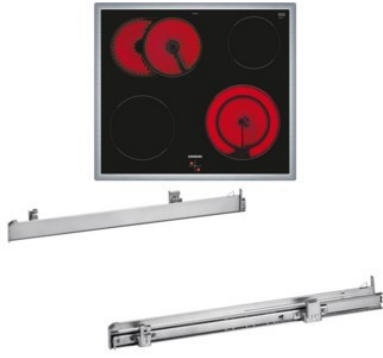

Kompetent. Sympathisch. Nah.

Unsere persönliche Empfehlung für Sie:

Siemens PQ521KT21B | edelstahl + edelstahl

Artikelnummer 17628

A

Produkt-Highlights

- **cookControl30:** Automatikprogramme garantieren beste Ergebnisse.
- **Schnellaufheizung:** schneller zur gewünschten Backtemperatur; coolStart: bei Tiefkühl-Gerichten ist kein Vorheizen mehr nötig.
- **granit Glanz-Emaille:** hochwertige Beschichtung für leichte Reinigung.
- **3D-Heißluft:** optimale Backergebnisse auf bis zu 3 Backblechen dank innovativer Wärmeverteilung.
- **activeClean:** die Selbstreinigungsautomatik / Pyrolyse für müheloses Reinigen.
- Platz auch für große Pfannen und Töpfe dank 21 cm Zweikreis-Kochzone.
- Platz für große Bratpfannen - zuschaltbare Bräterzone.
- Bedienung der Kochzonen über die Drehwähler am Einbaubernd.
- Inkl. HZ538000, Clip-Auszug

Produkttyp

- Produkttyp: Einbaugeräte Set
- Kombinationsart: Einbaubernd + Glaskeramikfeld

Energieeffizienz / Verbrauchswerte

- Energieeffizienzklasse: A
- Energieeffizienzspektrum: Spektrum [A+++ bis D]
- Energieverbrauch bei Heißluft/Umluft: 0,81 kWh
- Energieverbrauch konventionell: 0,99 kWh
- Innenraum-Volumen: 71 l
- Backrohrvolumen: Large

- Anzahl der Garräume: 1
- Wärmequelle: Elektro

Ausstattung & Technik

- Teleskopauszug
- Elektronik Uhr

Gehäuseeigenschaften

- versenkbare Schalter
- Breite (Kochfeld): 58,30 cm
- Höhe (Kochfeld): 4,30 cm

- Tiefe (Kochfeld): 51,30 cm
- Gewicht (Kochfeld): 7,36 kg
- Breite (Backofen): 59,40 cm
- Höhe (Backofen): 59,50 cm
- Tiefe (Backofen): 54,80 cm
- Gewicht (Backofen): 38 kg
- Farbe: edelstahl

Händler-Kontaktdaten: