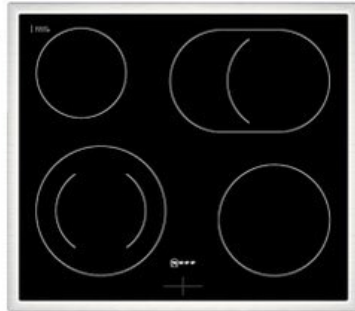

Kompetent. Sympathisch. Nah.

Unsere persönliche Empfehlung für Sie:

Neff EDX4PB0 | schwarz

Artikelnummer 19121

Produkt-Highlights

- **Pyrolyse-Selbstreinigung:** Ihr Backofen reinigt sich selbst
- **Manuelles EasyClean:** die einfache und minutenschnelle Reinigung des Backofens
- **LED-Display:** kontrastreich und gut lesbar
- **CircoTherm®:** einzigartiges Heißluftsystem, mit dem Sie auf bis zu drei Ebenen gleichzeitig backen können
- 4 HighSpeed-Heizkörper
- 1 Zweikreis-Kochzone, 1 Bräterzone
- Restwärmeanzeige je Kochzone
- Kochzonen: 1 x Ø 210 mm, 145 mm, 1 kW, 2.2 kW; 1 x Ø 145 mm, 1.2 kW; 1 x Ø 180 mm, 2 kW; 1 x Ø 265 mm, 170 mm, 2.4 kW, 1.6 kW
- Gesamtanschlußwert 7800 W

Produkttyp

- Produkttyp: Einbaugeräte Set
- Kombinationsart: Einbauherd + Glaskeramikfeld

Energieeffizienz / Verbrauchswerte

- Energieeffizienzklasse: A+
- Energieeffizienzspektrum: Spektrum [A+++ bis D]
- Energieverbrauch bei Heißluft/Umluft: 0,69 kWh
- Energieverbrauch konventionell: 0,94 kWh
- Innenraum-Volumen: 71 l

- Backrohrvolumen: Large
- Anzahl der Garräume: 1
- Wärmequelle: Elektro

Gehäuseeigenschaften

- versenkbare Schalter
- Breite (Kochfeld): 58,30 cm
- Höhe (Kochfeld): 4,60 cm
- Tiefe (Kochfeld): 51,30 cm

- Gewicht (Kochfeld): 7 kg
- Breite (Backofen): 59,40 cm
- Höhe (Backofen): 59,50 cm
- Tiefe (Backofen): 54,80 cm
- Gewicht (Backofen): 35,80 kg
- Farbe: schwarz

Händler-Kontaktdaten:

Technik Profi Küsters
Anholter Straße 2a
46395 Bocholt
02871 2749760
info@tp-kuesters.de
www.iq-kuesters.de