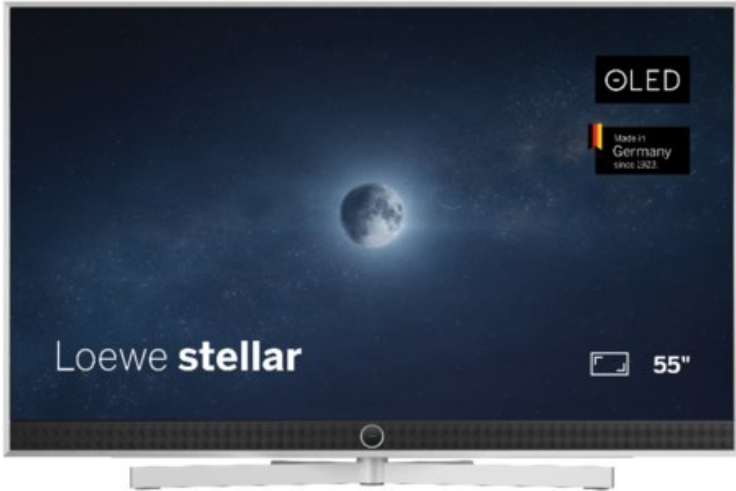

Loewe stellar. 55 dr+ | alu brushed/alu

Artikelnummer 18833

Produkt-Highlights

- Ultra HD OLED Panel mit MLA (Micro Lens Array) & META-Technologie
- Loewe dual channel dr+ mit SSD für Multi-View und Multi-Recording
- Flexible Anschlüsse mit HDMI 2.1 und 144 Hz VRR für schnelles Konsolen-Gaming
- HDR10+ Adaptive Unterstützung
- Super-schnelles und smartes Loewe os mit App-Store und Zugriff eine großen Vielfalt an Video-on-Demand-Diensten für jeden Markt, darunter z.B. Netflix, Disney+, Samsung TV Plus, HD+, Magenta TV und vieles mehr
- 360° Craft-Design mit gebürstetem Alu und cleveren Konstruktionsdetails
- Dezentos Loewe magic.light und Bodenstandfuß mit magic.motion
- Loewe stellar mini Fernbedienung mit Bluetooth und Sprachsteuerung, inklusive Alexa Skills und Bixby
- Miracast, Apple Airplay und Samsung SmartThings Unterstützung

Produkttyp

- Technologie: OLED

Energieeffizienz / Verbrauchswerte

- Energy Label Version: 2019/2013
- Energieeffizienzklasse: E
- Energieeffizienzspektrum: Spektrum [A bis G]
- Energieverbrauch (kWh/1.000h): 63 kWh/1000h
- Energieverbrauch (HDR-Wiedergabe) (kWh/1.000h): 76 kWh/1000h
- Energieeffizienzklasse (HDR-Wiedergabe): F

Bildeigenschaften

- Auflösung: Ultra HD (4K)

Ausstattung & Technik

- Bildschirmdiagonale: 139 cm

- Bildschirmdiagonale: 55"
- max. Auflösung (Horizontal): 3840
- max. Auflösung (Vertikal): 2160
- Festplattenrekorder
- WLAN Ausstattung: WLAN integriert