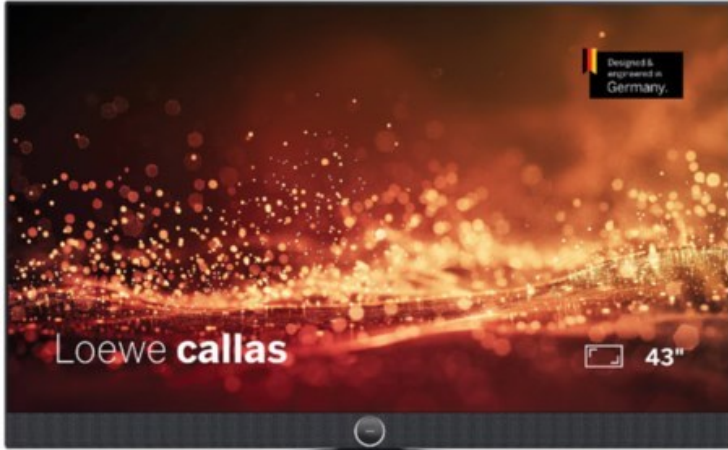

Unsere persönliche Empfehlung für Sie:

Loewe callas 43 | basaltgrau

Artikelnummer 18777

Produkt-Highlights

- Ultra HD-Auflösung mit HDR und Dolby Vision
- Flexible USB-Aufnahme mit Timeshift und EPG-Programmierung
- Super-schnelles Loewe os mit komfortabler Loewe remote
- Smart Entertainment mit komfortablem Streaming
- Integrierte nach vorne gerichtete Soundbar für beste Sprachverständlichkeit
- Übertreffendes Klangerlebnis mit Dolby Atmos
- Unterstützung von Alexa Skills, Miracast, Apple AirPlay und DTS Play-Fi
- Ausgefeiltes 360° Design mit drehbarem Tischfuß in Chrom
- Modulare Aufstellösungen für Tisch, Boden oder Wand für jede Wohnsituation

Bildeigenschaften

- Auflösung: Ultra HD (4K)
- Hintergrundbeleuchtung: Edge-LED
- HDR Wiedergabe

Ausstattung & Technik

- Bildschirmdiagonale: 108 cm
- Bildschirmdiagonale: 43"
- max. Auflösung (Horizontal): 3840
- max. Auflösung (Vertikal): 2160
- WLAN Ausstattung: WLAN integriert