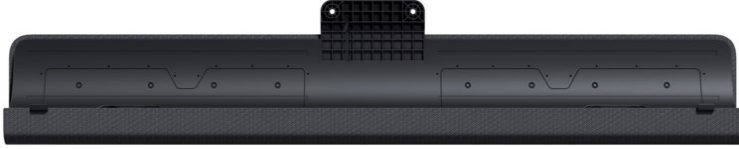

Fernseh Trybusch, Eilenburg

Kompetent. Sympathisch. Nah.

Unsere persönliche Empfehlung für Sie:

Loewe klang bar i | basalt grey

Artikelnummer 18095

Produkt-Highlights

- Musikleistung (W) 80
- Max. Frequenz (Hz) 20000
- Min. Frequenz (Hz) 65
- Für Loewe bild i 48, 55 und 65 Zoll