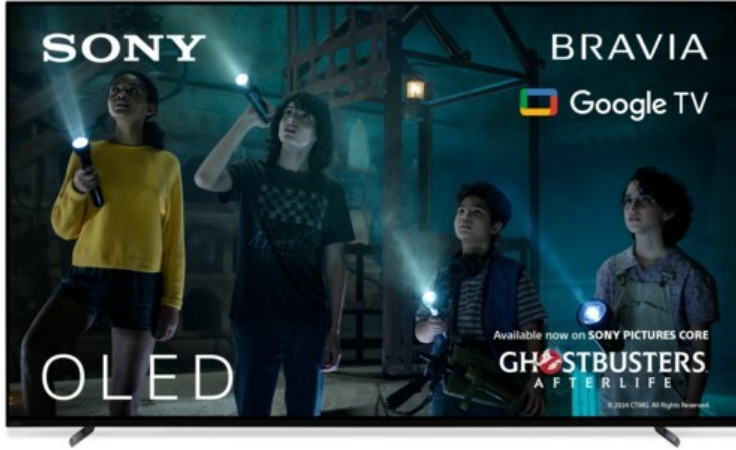

Fernseh Trybusch, Eilenburg

Kompetent. Sympathisch. Nah.

Unsere persönliche Empfehlung für Sie:

Sony XR-65A80L | titanschwarz

Artikelnummer 17938

Produkt-Highlights

- 4K OLED-TV mit XR OLED Contrast Pro Technologie
- Cognitive Processor XR, XR 4K Upscaling, XR Triluminos Pro, XR Clear Image
- Dolby Vision, Netflix Calibrated Mode, IMAX Enhanced, HDR10, HLG
- Google TV mit Google Assistant und Zugang zu Mediatheken, YouTube sowie Google Play (Apps, Spiele, uvm.)
- Streaming Service BRAVIA CORE™ integriert
- VoD Services: u.a. Netflix, Amazon Prime Video, Disney+, Apple TV+, MagentaTV, Joyn, DAZN, Sky Ticket uvm
- Chromecast Built-in, Apple AirPlay/Apple HomeKit, kompatibel mit Amazon Alexa, TV SideView™ App für (Android/iOS)
- Acoustic Surface Audio+ & Dolby Atmos
- Gaming-Menü

Bildeigenschaften

- Auflösung: Ultra HD (4K)
- HDR Wiedergabe

Ausstattung & Technik

- Bildschirmdiagonale: 164 cm
- Bildschirmdiagonale: 65"

- max. Auflösung (Horizontal): 3840
- max. Auflösung (Vertikal): 2160
- WLAN Ausstattung: WLAN integriert