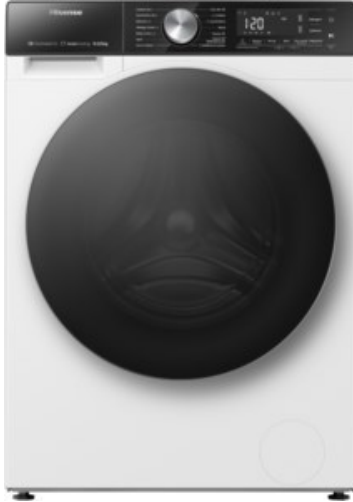

Kompetent. Sympathisch. Nah.

Unsere persönliche Empfehlung für Sie:

Hisense WD5S1045BW | weiss

Artikelnummer 19495

Produkt-Highlights

- LED Display
- A/D Energieeffizienz
- Automatische Dosierung
- Hygieneschutz
- Steam Wash
- Wäschetrockner
- Wi-Fi Funktion
- Energieüberwachung mittels ConnectLife
- Power JetWash

Ausstattung & Technik

- Trocknerart: Kondentrockner
- Maximale Beladungsmenge (Waschen): 10,50 kg
- U/Min. in der max. Schleuderstufe: 1400 Upm

Gehäuseeigenschaften

- Breite: 59,50 cm
- Höhe: 84,50 cm
- Tiefe: 59 cm
- Gewicht: 70 kg
- Breite mit Verpackung: 66 cm
- Höhe mit Verpackung: 88 cm
- Tiefe mit Verpackung: 67 cm
- Gewicht mit Verpackung: 73 kg
- Farbe: weiß