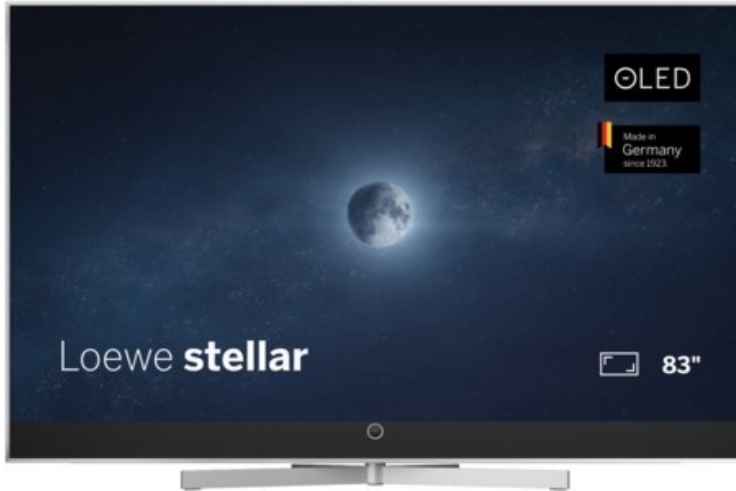

Haider TV - Elektrohausgeräte

Kompetent. Sympathisch. Nah.

Unsere persönliche Empfehlung für Sie:

Loewe stellar 83 dr+ (vi) | alu brushed/alu

Artikelnummer 19220

Produkt-Highlights

- Ultra HD Open Cell OLED Panel mit Master Black Polarizer
- Loewe dual channel dr+ mit Zweikanal-Chassis, Twin-Triple-Tuner und 1 TB SSD mit Multi-View und Multi-Recording
- Volle Unterstützung von HDMI 2.1 und Ultra HD @ 144 Hz VRR für High-Speed-Gaming
- Dolby Vision IQ & HDR10+ Unterstützung
- Loewe os9 auf Basis von VIDAA OS mit großer Auswahl an smarten Streaming-Apps und VOD-Diensten wie Netflix, Amazon Prime Video, Apple TV, uvm.
- Netzwerkfunktionen wie Miracast und Apple AirPlay
- Leistungsstarke integrierte Front-Soundbar mit 300 Watt und Center-In sowie Cinch-Audioeingang
- Loewe magic.light und magic.motion
- Hochwertiges Design mit gebürstetem Aluminiumrahmen und Aluminium-Rückwand

Produkttyp

- Technologie: OLED

Energieeffizienz / Verbrauchswerte

- Energy Label Version: 2019/2013
- Energieeffizienzklasse: F
- Energieeffizienzspektrum: Spektrum [A bis G]
- Energieverbrauch (kWh/1.000h): 145 kWh/1000h
- Energieverbrauch (HDR-Wiedergabe) (kWh/1.000h): 155 kWh/1000h
- Energieeffizienzklasse (HDR-Wiedergabe): G

Bildeigenschaften

- Auflösung: Ultra HD (4K)
- Bildoptimierung: HDR 10+, Dolby Vision IQ

Ausstattung & Technik

- Bildschirmdiagonale: 210 cm

- Bildschirmdiagonale: 83"

- max. Auflösung (Horizontal): 3840
- max. Auflösung (Vertikal): 2160
- Festplattenrekorder
- WLAN Ausstattung: WLAN integriert