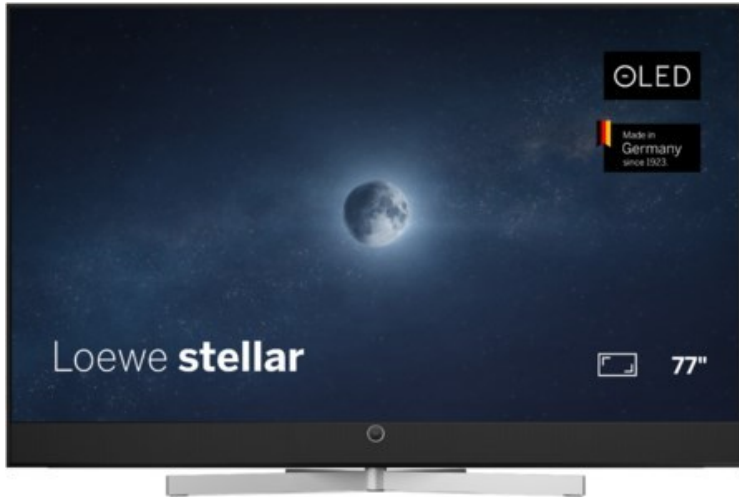

Haider TV - Elektrohausgeräte

Kompetent. Sympathisch. Nah.

Unsere persönliche Empfehlung für Sie:

Loewe stellar 77 dr+ (vi) | alu black/black

Artikelnummer 19321

Produkt-Highlights

- Ultra HD Open Cell OLED Panel mit Master Black Polarizer
- Loewe dual channel dr+ mit Zweikanal-Chassis, Twin-Triple-Tuner und 1 TB SSD mit Multi-View und Multi-Recording
- Volle Unterstützung von HDMI 2.1 und Ultra HD @ 144 Hz VRR für High-Speed-Gaming
- Dolby Vision IQ & HDR10+ Unterstützung
- Loewe os9 auf Basis von VIDAA OS mit großer Auswahl an smarten Streaming-Apps und VOD-Diensten wie Netflix, Amazon Prime Video, Apple TV, uvm.
- Netzwerkfunktionen wie Miracast und Apple AirPlay
- Leistungsstarke integrierte Front-Soundbar mit 300 Watt und Center-In sowie Cinch-Audioeingang
- Loewe magic.light und magic.motion
- Hochwertiges Design mit gebürstetem Aluminiumrahmen und Aluminium-Rückwand

Produkttyp

- Technologie: OLED

Energieeffizienz / Verbrauchswerte

- Energy Label Version: 2019/2013
- Energieeffizienzklasse: G
- Energieeffizienzspektrum: Spektrum [A bis G]
- Energieverbrauch (kWh/1.000h): 143 kWh/1000h
- Energieverbrauch (HDR-Wiedergabe) (kWh/1.000h): 150 kWh/1000h
- Energieeffizienzklasse (HDR-Wiedergabe): G

Bildeigenschaften

- Auflösung: Ultra HD (4K)
- Bildoptimierung: HDR 10+, Dolby Vision IQ

Ausstattung & Technik

- Bildschirmdiagonale: 195 cm

- Bildschirmdiagonale: 77"

- max. Auflösung (Horizontal): 3840
- max. Auflösung (Vertikal): 2160
- Festplattenrekorder
- WLAN Ausstattung: WLAN integriert