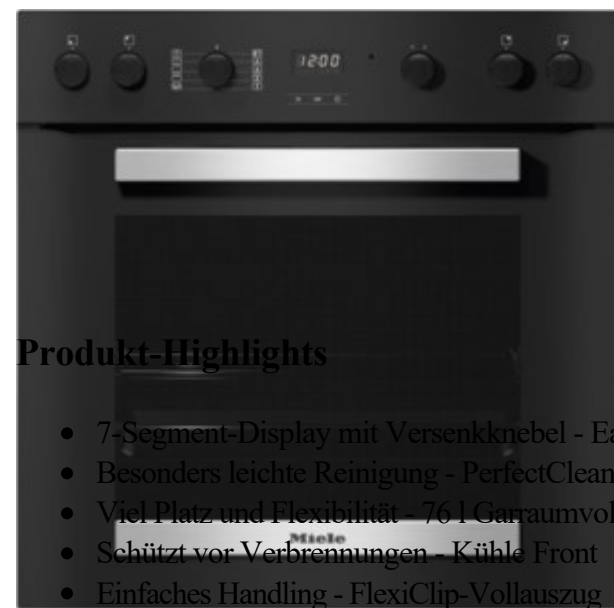

TECH PROF

Kompetent. Sympathisch. Nah.
Unsere persönliche Empfehlung für Sie:

Miele H 2457 E Active
Artikelnummer 18317

Produkt-Highlights

- 7-Segment-Display mit Versenkknebel - EasyControl
- Besonders leichte Reinigung - PerfectClean-Ausstattung
- Viel Platz und Flexibilität - 76 l Garraumvolumen auf 5 Ebenen
- Schützt vor Verbrennungen - Kühle Front
- Einfaches Handling - FlexiClip-Vollauszug

Startzeitvorwahl

Programme: Schnellvorheizen-Funktion, Bräunungsgaren

Zubehör

Anzahl der Backbleche: 3

Gehäuseeigenschaften

Innenraum-Volumen: 76 l

Backrohrvolumen: Large

Kühle Backofentür