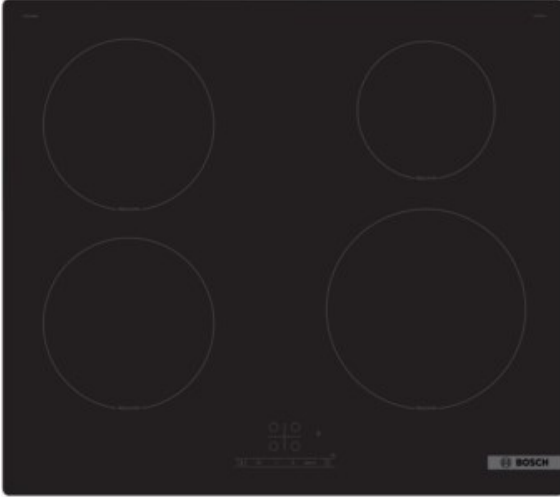

Haider TV - Elektrohausgeräte

Kompetent. Sympathisch. Nah.

Unsere persönliche Empfehlung für Sie:

Bosch PIE61RBB5E | schwarz

Artikelnummer 19657

Produkt-Highlights

- **Touch Select:** Auswahl der gewünschten Kochzone und einfaches Einstellen der benötigten Leistungsstufe
- **Power Boost:** bis zu 35 % schnelleres Aufheizen verglichen mit der höchsten Leistungsstufe
- **Quick Start:** sofort starten und die gewünschte Kochstufe wählen
- **Re Start:** Sollte einmal etwas überkochen, schaltet sich das Kochfeld automatisch aus und speichert die zuletzt gewählte Einstellung
- **Timer mit Abschaltfunktion:** schaltet die gewählte Kochzone nach der gewünschten Zeit ab

Produkttyp

- Produkttyp: Autark-Induktionsfeld

Ausstattung & Technik

- Turbo-Stufe
- Restwärmeanzeige:
Restwärmeanzeige für jede Kochzone
- Anschlusswert: 7,40 kW

Bedienung

- Countdown-Timer/Kurzzeit-Wecker
- Haupt-Betriebsschalter
- Kindersicherung

Gehäuseeigenschaften

- rahmenlose Kochfläche
- Breite: 59,20 cm

- Höhe: 5,10 cm
- Tiefe: 52,20 cm
- Gewicht: 12,20 kg
- Farbe: schwarz

Händler-Kontaktdaten:

Haider TV - Elektrohausgeräte
Hauptstraße 51
84184 Tiefenbach
08709 2201
b.haider@t-online.de
www.iq-tv-elektro-haider-tiefenbach.de