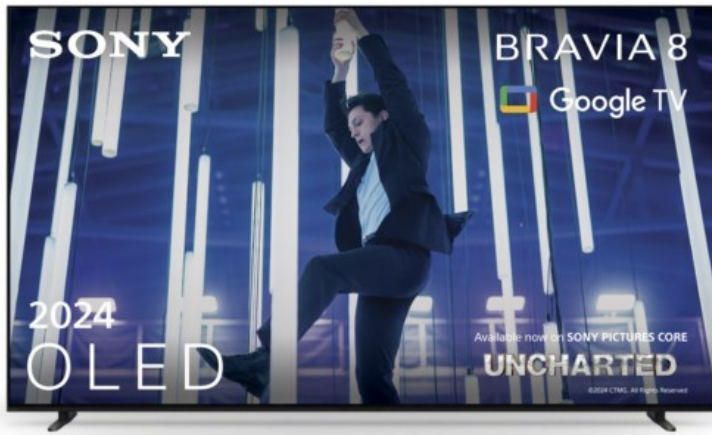

## Sony K-77XR80 | dunkles silber

Artikelnummer 18600

### Produkt-Highlights

- Sonys helles OLED-Panel mit über 8 Millionen selbstleuchtenden Pixeln ist der Gipfel der Bildpräzision! Der XR Contrast Booster sorgt für einen naturgetreuen Kontrast, genau wie es die Creator beabsichtigt haben.
- Beim BRAVIA 8 ist der Bildschirm der Lautsprecher - genau wie bei einer Kinoleinwand! Voice Zoom 3 verbessert die Dialoge, und 3D Surround Upscaling sorgt für Surround Sound.
- Das eigene Zuhause in ein BRAVIA Kino verwandeln! Sony Soundbars mit 360 Spatial Sound Mapping erzeugen Phantom-Lautsprecher in einem kinoreifen Layout; Acoustic Center Sync sorgt für eine beeindruckende audiovisuelle Abstimmung.
- Der BRAVIA 8 steht im Mittelpunkt und fügt sich harmonisch in die Inneneinrichtung ein. Der 4-Wege-Standfuß bietet echte Flexibilität. Die wiederaufladbare Eco Fernbedienung ist hintergrundbeleuchtet und perfekt für Filmabende.
- Auf diesem Google TV sind über 10.000 Apps und Spiele verfügbar, außerdem gibt es Voice Search, Apple AirPlay 2 und Chromecast built-in.
- HDMI 2.1-Gaming-Funktionen sind enthalten (4K/120fps, VRR, ALLM) und das Gaming Menü bietet alle wichtigen Funktionen an einem Ort. PS5®-Benutzer können zusätzliche Gaming-Funktionen freischalten. Mit PS Remote Play kann man von überall aus spielen.
- SONY PICTURES CORE - In der SONY PICTURES CORE App 15 Filme einlösen, mit 24 Monaten Streaming. Von IMAX® Enhanced bis Dolby Atmos® - es gibt keinen besseren Weg zu sehen, wie unglaublich Filme auf dem BRAVIA 8 sind!